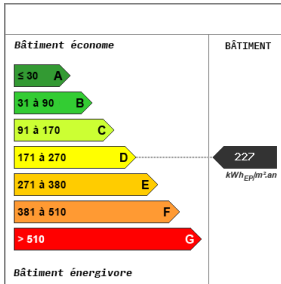

### Fiche technique du bien

Etage 2

Nombre étages 2

Distance Commerces 0.5 km

Provision sur charges	50 €
Dépôt de garantie	4500 €
Bien en copropriété	Oui
Nb Lots Copropriété	38
Charges annuelles (ALUR)	3500 €
Procédures diligentées c/ syndicat de copropriété	Pas de procédure en cours
Année construction	2014
Neuf - Ancien	Neuf
Fenêtres	PVC Double Vitrage
Salle(s) d'eau	1
WC	2
Cuisine	Aménagée/équipée
Etat intérieur	Très bon
Nombre de caves	1
Nombre de terrasse	1
Type de Stationnement	Extérieur
Nombre places parking	2
Accès handicapés	Oui
Sous-sol	Oui
Diagnostic Energétique	Oui

## Bilan énergétique

GES non communiqué