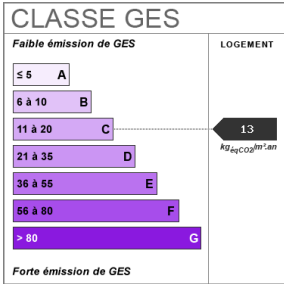

Etage	4
Nombre étages	4
Bien en copropriété	Non
Diagnostic Energétique	Oui

Bilan énergétique