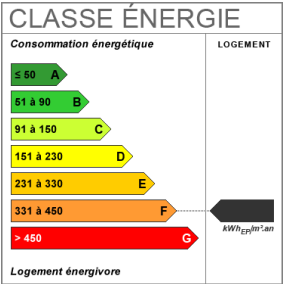

Etage	4
Nombre étages	4
Bien en copropriété	Non
Diagnostic Energétique	Oui

Bilan énergétique