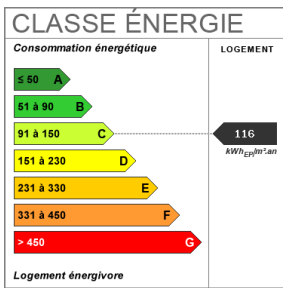

84 m²

5 pièce(s)

3
chambres

1 sde

Fiche technique du bien

Dernier étage	Non
Dépôt de garantie	830 €
Bien en copropriété	Non
Surface séjour	35 m2
Année construction	2018
Assainissement	Fosse septique
Salle(s) d'eau	1
WC	2
Cuisine	Américaine
Type Chauffage	Individuel
Mode Chauffage	Electrique
Type de Stationnement	Aérien
Piscine	Non
Accès handicapés	Non
Date ERP	2024-06-14 19:27:19
Diagnostic Energétique	Oui
Conso Energ	116 kWh/m2 par an

Bilan énergétique

GES non communiqué

Photos du bien