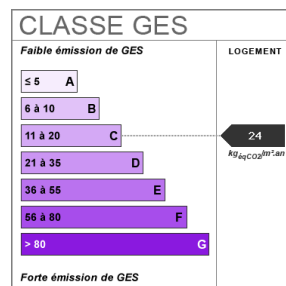

## Fiche technique du bien

Exposition

Sud

Etage

1

Nombre étages	5
Bien en copropriété	Oui
Nb Lots Copropriété	32
Charges annuelles (ALUR)	1400 €
Procédures diligentées c/ syndicat de copropriété	Pas de procédure en cours
Quote part de charges	727
Diagnostic Energétique	Oui
Conso Energ	166 kWh/m2 par an

## Bilan énergétique