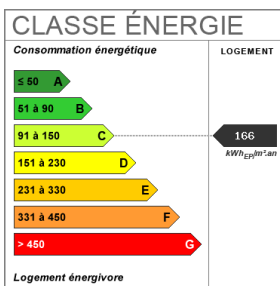

## Fiche technique du bien

Exposition

Sud

Etage

1

Nombre étages	5
Bien en copropriété	Oui
Nb Lots Copropriété	32
Charges annuelles (ALUR)	1400 €
Procédures diligentées c/ syndicat de copropriété	Pas de procédure en cours
Quote part de charges	727
Diagnostic Energétique	Oui
Conso Energ	166 kWh/m2 par an

## Bilan énergétique