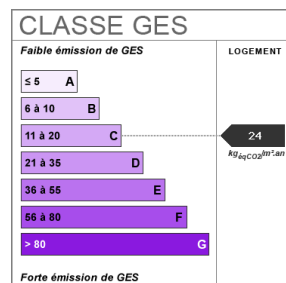

Nombre étages	5
Bien en copropriété	Oui
Nb Lots Copropriété	32
Charges annuelles (ALUR)	1400 €
Procédures diligentées c/ syndicat de copropriété	Pas de procédure en cours
Quote part de charges	727
Diagnostic Energétique	Oui
Conso Energ	166 kWh/m² par an

Bilan énergétique

Photos du bien