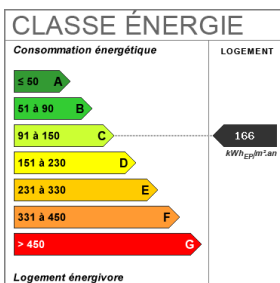

Nombre étages	5
Bien en copropriété	Oui
Nb Lots Copropriété	32
Charges annuelles (ALUR)	1400 €
Procédures diligentées c/ syndicat de copropriété	Pas de procédure en cours
Quote part de charges	727
Diagnostic Energétique	Oui
Conso Energ	166 kWh/m² par an

Bilan énergétique

Photos du bien