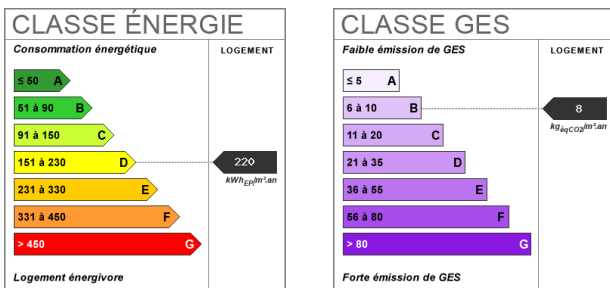

Dépôt de garantie 500 €

Régularisation des charges Provisionnelles mensuelles avec régularisation annuelle

Date ERP 2019-10-03 00:23:51

Diagnostic Energétique Oui

Conso Energ 220 kWh/m2 par an

Bilan énergétique