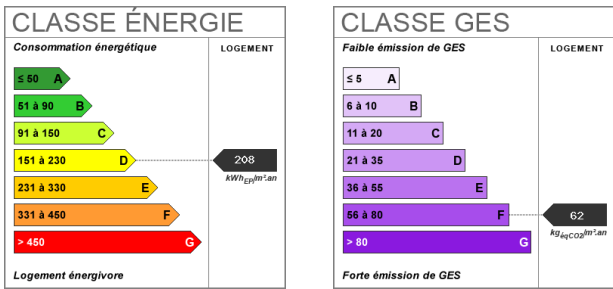

Bilan énergétique