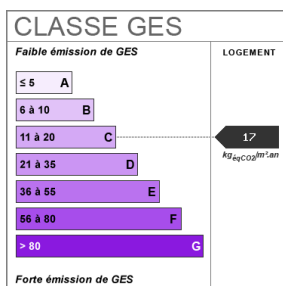

### Fiche technique du bien

Lotissement

Non

Bien en copropriété

Non

Jardin

Oui

Année construction	1930
Vis-à-vis	Oui
Fenêtres	PVC Double Vitrage
Salle(s) d'eau	1
WC	1
Cuisine	Amenagée
Type Chauffage	Individuel
Mécanisme Chauffage	Radiateur
Mode Chauffage	Pompe à chaleur
Etat intérieur	A rafraîchir
Cheminée	Conduit existant
Date ERP	2024-05-01 13:31:32
Diagnostic Energétique	Non

## Bilan énergétique

DPE non communiqué

Photos du bien