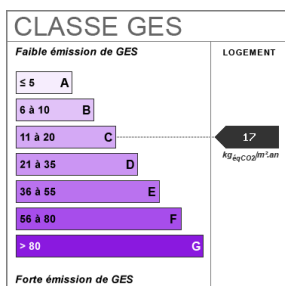

Année construction	1930
Vis-à-vis	Oui
Fenêtres	PVC Double Vitrage
Salle(s) d'eau	1
WC	1
Cuisine	Amenagée
Type Chauffage	Individuel
Mécanisme Chauffage	Radiateur
Mode Chauffage	Pompe à chaleur
Etat intérieur	A rafraîchir
Cheminée	Conduit existant
Date ERP	2024-05-01 14:27:02
Diagnostic Energétique	Non

Bilan énergétique

DPE non communiqué