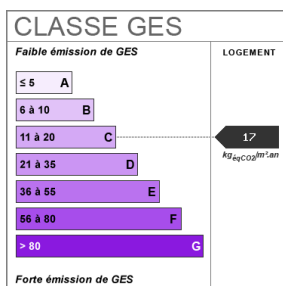

### Fiche technique du bien

Lotissement Non

Bien en copropriété Non

Jardin Oui

Année construction	1930
Vis-à-vis	Oui
Fenêtres	PVC Double Vitrage
Salle(s) d'eau	1
WC	1
Cuisine	Amenagée
Type Chauffage	Individuel
Mécanisme Chauffage	Radiateur
Mode Chauffage	Pompe à chaleur
Etat intérieur	A rafraîchir
Cheminée	Conduit existant
Date ERP	2024-05-01 07:36:23
Diagnostic Energétique	Non

## Bilan énergétique

DPE non communiqué

Photos du bien