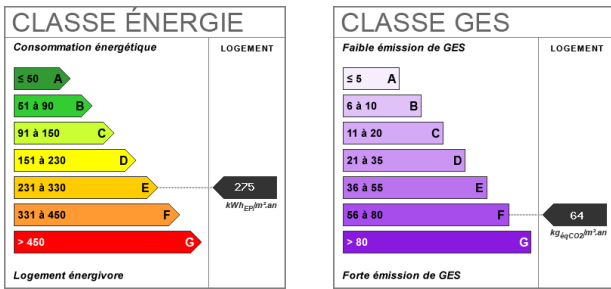

Bilan énergétique