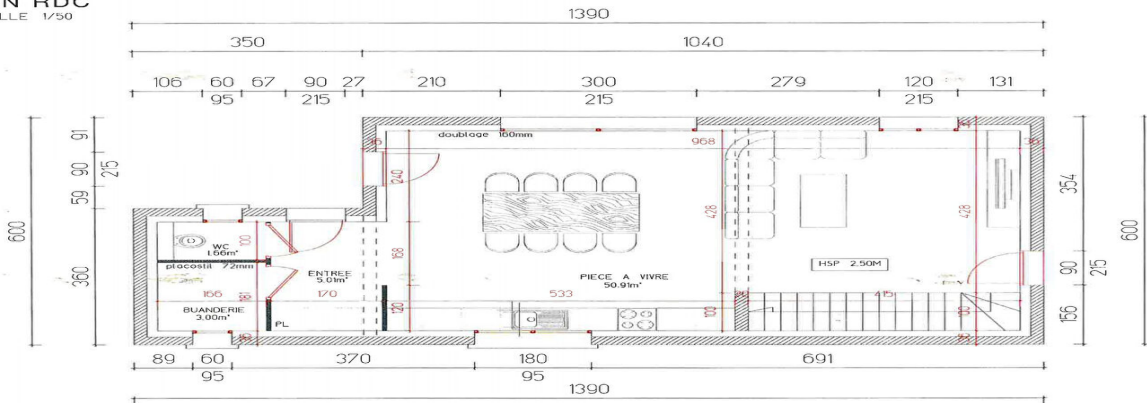

PLAN RDC
ECHELLE 1/50

COMMUNE DE CHARLY

DATE: 10/05/2023

Projet maison avec permis de construire déjà obtenu et purgé

CHARLY 69390

180 000 € *

* Honoraires à la charge du vendeur

**Guy HOQUET
VOURLES**

7 Rue Bertrange Imeldange
69390 Vourles

04 72 31 05 93

Projet maison avec permis de construire déjà obtenu et purgé

À vendre : Terrain de 318 m² avec permis de construire purgé de tout recours

Localisation : Secteur prisé de Charly

Description :

- Terrain de 318 m² situé dans le secteur recherché de Charly.
- Permis de construire purgé de tout recours pour une maison de 116 m² déjà obtenu.
- Emplacement idéal pour construire votre future maison dans un quartier convoité.

Contactez-nous dès aujourd'hui pour plus d'informations et pour organiser une visite !

Le prix est de 180 000 euros et les honoraires sont à la charge du vendeur.

---

116 m²

4 pièce(s)

3
chambres