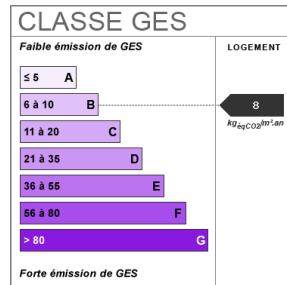

6 pièce(s)

5
chambres

1 sdb

1 sde

Fiche technique du bien

Exposition	Sud-est
Lotissement	Oui
Nombre étages	1
Jardin	Oui
Année construction	2009
Vis-à-vis	Non
Fenêtres	PVC Double Vitrage
Assainissement	Tout à l'égout
Salle(s) de bains	1
Salle(s) d'eau	1
WC	2
Cuisine	Aménagée/équipée
Exposition Séjour	SUD-EST
Type Chauffage	Individuel
Mécanisme Chauffage	Radiateur
Mode Chauffage	Poêle à granulés
Eau chaude	Ballon électrique
Etat intérieur	Bon

Diagnostic Energétique

Oui

Conso Energ

186 kWh/m² par an

Bilan énergétique

Photos du bien