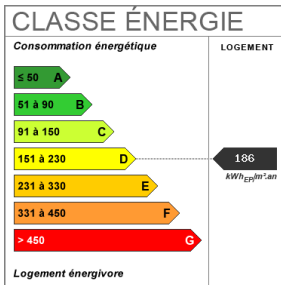

6 pièce(s)

5
chambres

1 sdb

1 sde

Fiche technique du bien

Exposition	Sud-est
Lotissement	Oui
Nombre étages	1
Jardin	Oui
Année construction	2009
Vis-à-vis	Non
Fenêtres	PVC Double Vitrage
Assainissement	Tout à l'égout
Salle(s) de bains	1
Salle(s) d'eau	1
WC	2
Cuisine	Aménagée/équipée
Exposition Séjour	SUD-EST
Type Chauffage	Individuel
Mécanisme Chauffage	Radiateur
Mode Chauffage	Poêle à granulés
Eau chaude	Ballon électrique
Etat intérieur	Bon

Diagnostic Energétique

Oui

Conso Energ

186 kWh/m² par an

Bilan énergétique

Photos du bien