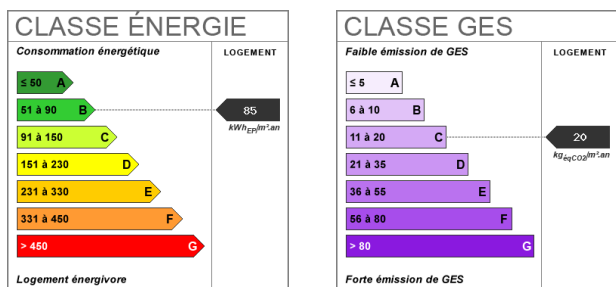

N'hésitez pas à nous contacter pour plus d'informations. Une visite virtuelle est également disponible pour vous faire découvrir ce charmant T2.

44 m²

2 pièce(s)

1
chambres

Fiche technique du bien

Diagnostic Energétique	Oui
Conso Energ	85 kWh/m2 par an

Bilan énergétique

Photos du bien