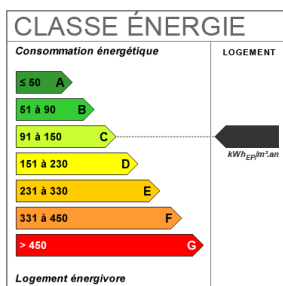

Nombre de balcons	1
Nombre de terrasse	1
Nombre places parking	1
Nombre garages/Box	1
Digicode	Non
Piscine	Non
Accès handicapés	Non
Sous-sol	Non
Gardien	Non
Diagnostic Energétique	Oui

Bilan énergétique

Estimation du coût annuel en énergie pour un usage standard de 734€ au 08/08/2015

Photos du bien