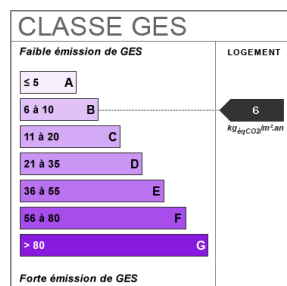

Nombre de balcons	1
Nombre de terrasse	1
Nombre places parking	1
Nombre garages/Box	1
Digicode	Non
Piscine	Non
Accès handicapés	Non
Sous-sol	Non
Gardien	Non
Diagnostic Energétique	Oui

Bilan énergétique

Estimation du coût annuel en énergie pour un usage standard de 734€ au 08/08/2015

Photos du bien