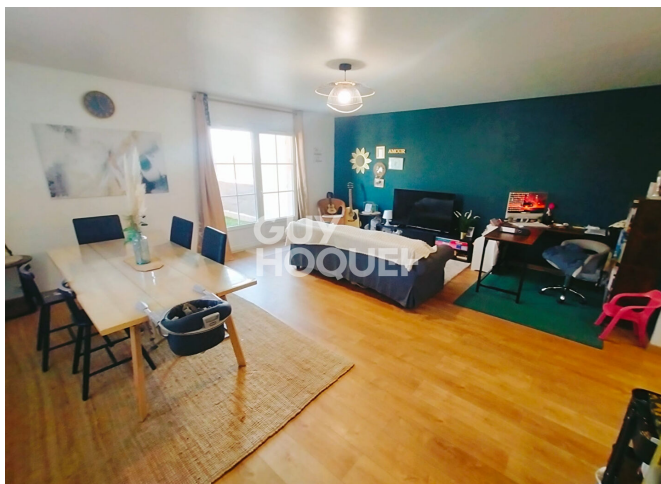

**GUY
HOQUET**

- + **YANN BAZARD**
- + CONSEILLER VENTES
- + 06 03 45 42 61
- + 04 67 79 83 93
- + yann.bazard@guyhoquet.com
- + LES ALLEES DE L'EUROPE 34990 JUVIGNAC

L'IMMOBILIER GARANTI

+ FINANCEMENT + ASSURANCES + GESTION + PATRIMOINE + EXPERTISES