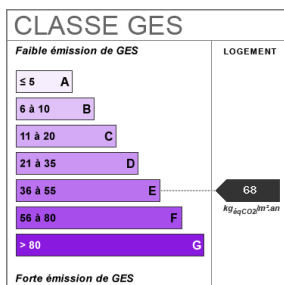

AGENT : Kamel Amaly

HONORAIRES CHARGE VENDEUR

325 m ²	11 pièce(s)	5 chambres
--------------------	-------------	------------

Fiche technique du bien

Etage	3
Nombre étages	3
Diagnostic Energétique	Oui

Bilan énergétique