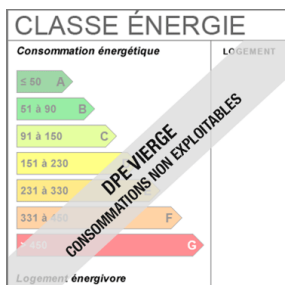

AGENT : Kamel Amaly

HONORAIRES CHARGE VENDEUR

325 m ²	11 pièce(s)	5 chambres
--------------------	-------------	------------

Fiche technique du bien

Etage	3
Nombre étages	3
Diagnostic Energétique	Oui

Bilan énergétique