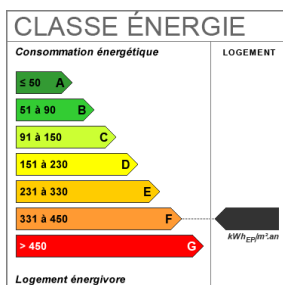

1

WC	1
Cuisine	Simple
Type Chauffage	Individuel
Mécanisme Chauffage	Radiateur
Mode Chauffage	Fuel
Eau chaude	Ballon électrique
Etat intérieur	A rénover
Cheminée	Oui
Diagnostic Energétique	Oui

Bilan énergétique