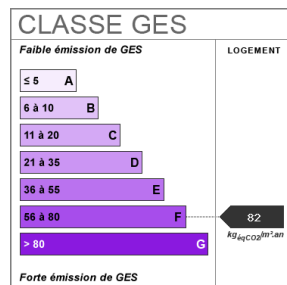

1

WC	1
Cuisine	Simple
Type Chauffage	Individuel
Mécanisme Chauffage	Radiateur
Mode Chauffage	Fuel
Eau chaude	Ballon électrique
Etat intérieur	A rénover
Cheminée	Oui
Diagnostic Energétique	Oui

Bilan énergétique