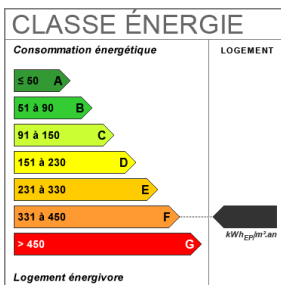

1

WC	1
Cuisine	Simple
Type Chauffage	Individuel
Mécanisme Chauffage	Radiateur
Mode Chauffage	Fuel
Eau chaude	Ballon électrique
Etat intérieur	A rénover
Cheminée	Oui
Diagnostic Energétique	Oui

Bilan énergétique