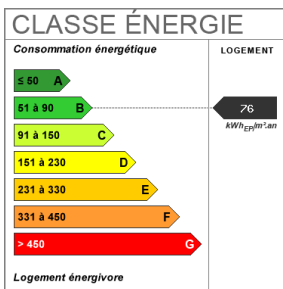

4 pièce(s)

3
chambres

1 sde

1 parking(s)

Fiche technique du bien

Lotissement	Oui
Nombre étages	1
Accès Ecole	5 min
Bien en copropriété	Non
Jardin	Oui
Année construction	2018
Neuf - Ancien	Récent
Fenêtres	PVC Double Vitrage
Assainissement	Tout à l'égout
Salle(s) d'eau	1
WC	2
Cuisine	Nue
Type Chauffage	Individuel
Mécanisme Chauffage	Air pulsé
Mode Chauffage	Electrique
Eau chaude	Ballon électrique
Type de Stationnement	Garage Fermé
Nombre places parking	1

Nombre garages/Box	1
Piscine	Non
Sous-sol	Non
Gardien	Non
Date ERP	2024-01-25 22:06:30
Diagnostic Energétique	Oui
Conso Energ	76 kWh/m2 par an

Bilan énergétique

Estimation du coût annuel en énergie pour un usage standard de 384.53€ au 15/08/2015