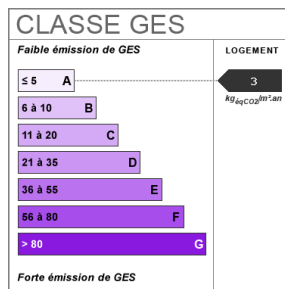

Nombre garages/Box	1
Piscine	Non
Sous-sol	Non
Gardien	Non
Date ERP	2024-01-25 22:06:30
Diagnostic Energétique	Oui
Conso Energ	76 kWh/m2 par an

Bilan énergétique

Estimation du coût annuel en énergie pour un usage standard de 384.53€ au 15/08/2015

Photos du bien