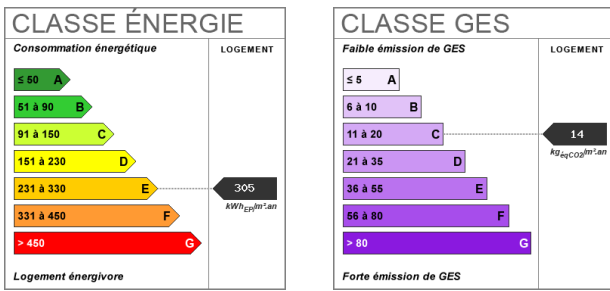

Bilan énergétique