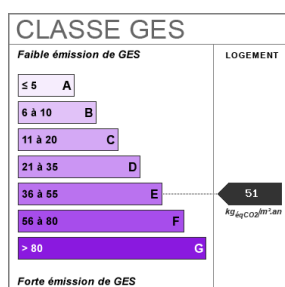

Etage

2

Nombre étages

5

Dernier étage	Non
Bien en copropriété	Oui
Nb Lots Copropriété	100
Charges annuelles (ALUR)	2640 €
Procédures diligentées c/ syndicat de copropriété	Pas de procédure en cours
Date ERP	2023-12-23 14:21:58
Diagnostic Energétique	Oui
Conso Energ	217 kWh/m2 par an

Bilan énergétique

Photos du bien