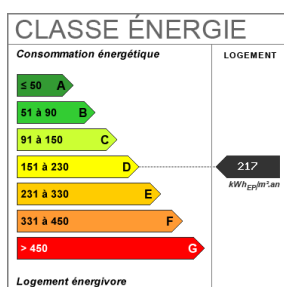

Etage

2

Nombre étages

5

Dernier étage	Non
Bien en copropriété	Oui
Nb Lots Copropriété	100
Charges annuelles (ALUR)	2640 €
Procédures diligentées c/ syndicat de copropriété	Pas de procédure en cours
Date ERP	2023-12-23 14:21:58
Diagnostic Energétique	Oui
Conso Energ	217 kWh/m2 par an

Bilan énergétique

Photos du bien