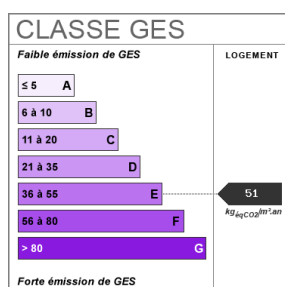

Etage

2

Nombre étages

5

Dernier étage	Non
Bien en copropriété	Oui
Nb Lots Copropriété	100
Charges annuelles (ALUR)	2640 €
Procédures diligentées c/ syndicat de copropriété	Pas de procédure en cours
Date ERP	2023-12-23 04:01:59
Diagnostic Energétique	Oui
Conso Energ	217 kWh/m2 par an

Bilan énergétique

Photos du bien