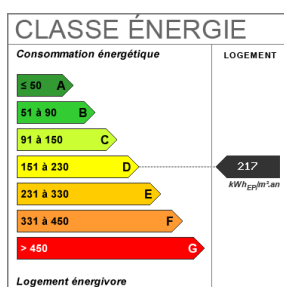

Etage

2

Nombre étages

5

Dernier étage	Non
Bien en copropriété	Oui
Nb Lots Copropriété	100
Charges annuelles (ALUR)	2640 €
Procédures diligentées c/ syndicat de copropriété	Pas de procédure en cours
Date ERP	2023-12-23 04:01:59
Diagnostic Energétique	Oui
Conso Energ	217 kWh/m2 par an

Bilan énergétique

Photos du bien