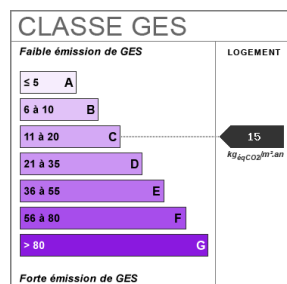

Nombre étages	3
Taxe Habitation	980 €
Bien en copropriété	Non
Jardin	Non
Fenêtres	Bois double vitrage
Assainissement	Tout à l'égout
Salle(s) de bains	1
Salle(s) d'eau	1
WC	2
Type Chauffage	Individuel
Mécanisme Chauffage	Radiateur
Mode Chauffage	Electrique
Date ERP	2023-12-18 19:18:07
Diagnostic Energétique	Oui
Conso Energ	66 kWh/m2 par an

Bilan énergétique

Estimation du coût annuel en énergie pour un usage standard de 463€ au 15/08/2015