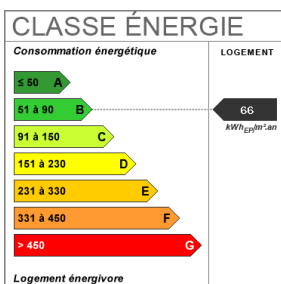

Nombre étages	3
Taxe Habitation	980 €
Bien en copropriété	Non
Jardin	Non
Fenêtres	Bois double vitrage
Assainissement	Tout à l'égout
Salle(s) de bains	1
Salle(s) d'eau	1
WC	2
Type Chauffage	Individuel
Mécanisme Chauffage	Radiateur
Mode Chauffage	Electrique
Date ERP	2023-12-18 19:18:07
Diagnostic Energétique	Oui
Conso Energ	66 kWh/m2 par an

Bilan énergétique

Estimation du coût annuel en énergie pour un usage standard de 463€ au 15/08/2015