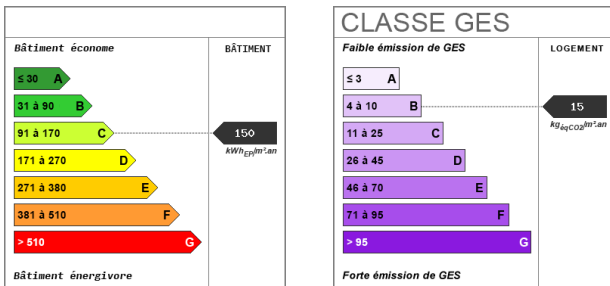

CHARGES 30€ incluant la Taxe foncière, Eau froide, commun

DEPOT DE GARANTIE 700€

HONORAIRES 1050€

Pour tous renseignements veuillez nous contacter

15 m²

Fiche technique du bien

Provision sur charges 30 €

Dépôt de garantie 700 €

Diagnostic Energétique Oui

Conso Energ 150 kWh/m2 par an

Bilan énergétique

Photos du bien