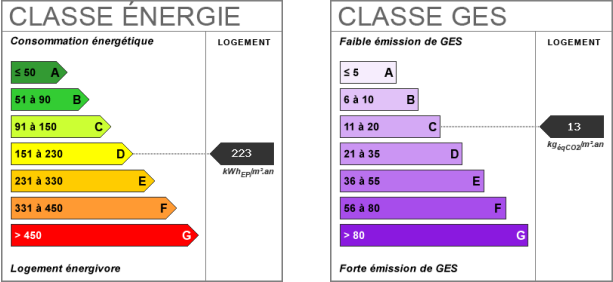

Sous-sol	Oui
Diagnostic Energétique	Oui
Conso Energ	223 kWh/m ² par an

Bilan énergétique

Photos du bien