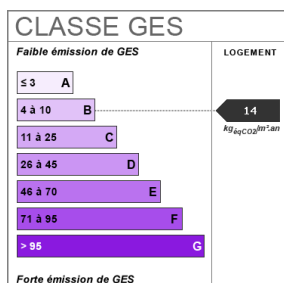

40 m²

Fiche technique du bien

Provision sur charges	60 €
Dépôt de garantie	1200 €
Diagnostic Energétique	Oui
Conso Energ	214 kWh/m ² par an

Bilan énergétique

DPE non communiqué

Photos du bien