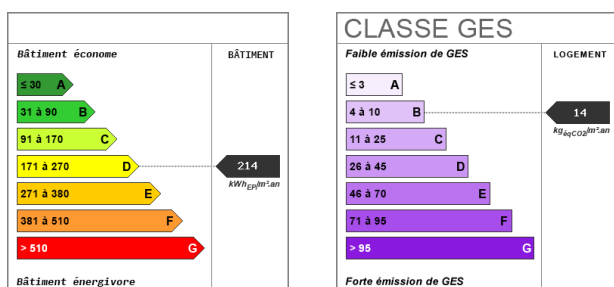

Le prix de location s'élève à 400 €/mois. Vous êtes intéressés par ces bureaux et avez besoin de davantage d'informations à leur propos ? Nos équipes sont à votre écoute pour tout besoin d'information.

40 m²

Fiche technique du bien

Provision sur charges	60 €
Dépôt de garantie	1200 €
Diagnostic Energétique	Oui
Conso Energ	214 kWh/m² par an

Bilan énergétique

Photos du bien