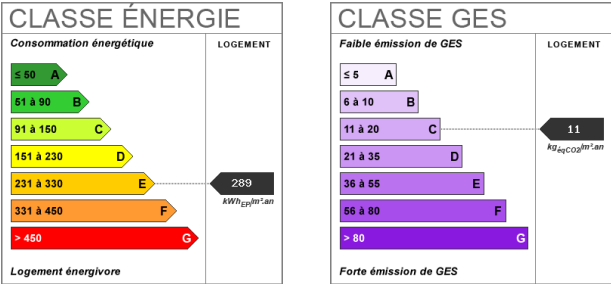

Gardien	Non
Date ERP	2023-11-24 19:46:17
Diagnostic Energétique	Oui
Conso Energ	289 kWh/m ² par an

Bilan énergétique

Photos du bien