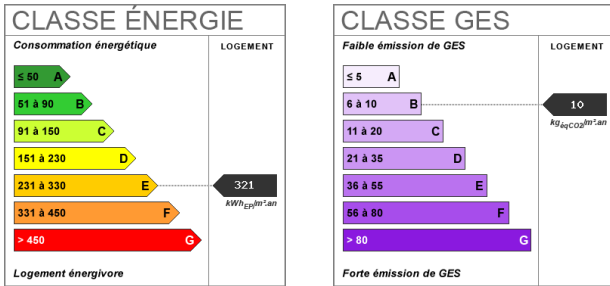

Procédures diligentées c/

syndicat de copropriété

Procédure en cours

Diagnostic Energétique

Oui

Conso Energ

321 kWh/m² par an

Bilan énergétique