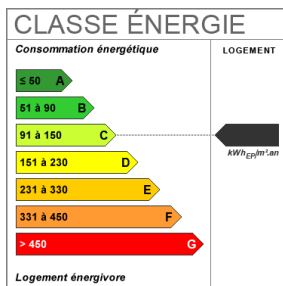

Type de Stationnement	GarageFerme,Extérieur
Nombre places parking	2
Nombre garages/Box	1
Digicode	Non
Accès handicapés	Non
Sous-sol	Non
Gardien	Non
Diagnostic Energétique	Oui

Bilan énergétique

Photos du bien