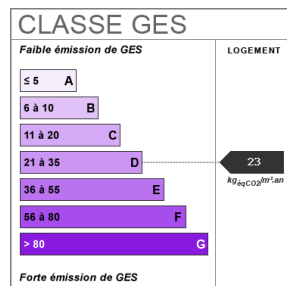

Type de Stationnement	GarageFerme,Extérieur
Nombre places parking	2
Nombre garages/Box	1
Digicode	Non
Accès handicapés	Non
Sous-sol	Non
Gardien	Non
Diagnostic Energétique	Oui

Bilan énergétique

Photos du bien