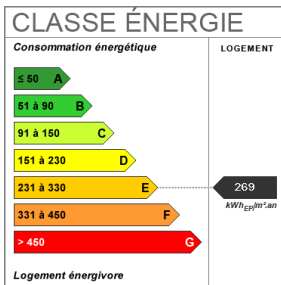

## Bilan énergétique

Estimation du coût annuel en énergie pour un usage standard de 1579€ au 08/08/2022