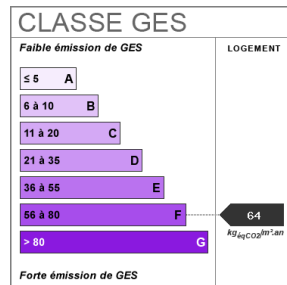

## Fiche technique du bien

Lotissement Non

Nombre étages 1

Distance Commerces 0.5 km

Distance Train	1 km
Accès Bus	5 min
Accès Ecole	5 min
Accès Gare	10 min
Diagnostic Energétique	Oui
Conso Energ	269 kWh/m2 par an

## Bilan énergétique

Estimation du coût annuel en énergie pour un usage standard de 1579€ au 08/08/2022