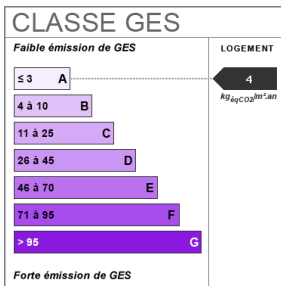

Diagnostic Energétique

Oui

Conso Energ

96 kWh/m² par an

Bilan énergétique

DPE non communiqué