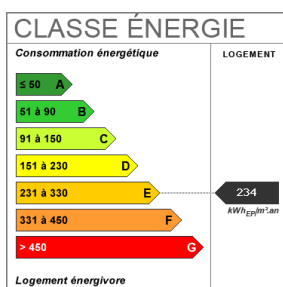

Prestations / charges	CHAUFFAGE EAU FROIDE ET EAU CHAUDE COMMUNS
Salle(s) d'eau	1
WC	1
Cuisine	Indépendante
Type Chauffage	Collectif
Mécanisme Chauffage	Radiateur
Eau chaude	Collective
Etat intérieur	Bon
Nombre de caves	1
Nombre garages/Box	1
Diagnostic Energétique	Oui
Conso Energ	234 kWh/m² par an

Bilan énergétique

Photos du bien