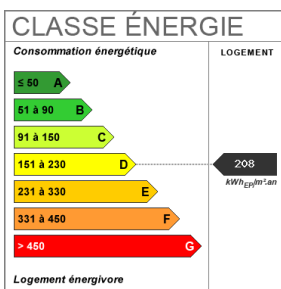

Exposition	Sud
Lotissement	Non
Nombre étages	1
Distance Commerces	2 km
Digicode	Oui
Diagnostic Energétique	Oui
Conso Energ	208 kWh/m² par an

Bilan énergétique

GES non communiqué

Photos du bien