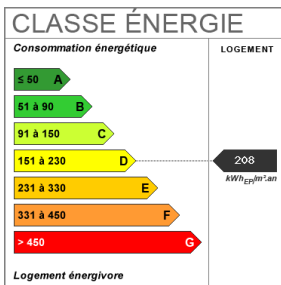

### Fiche technique du bien

Exposition

Sud

Lotissement

Non

Nombre étages	1
Distance Commerces	2 km
Digicode	Oui
Diagnostic Energétique	Oui
Conso Energ	208 kWh/m <sup>2</sup> par an

## Bilan énergétique

GES non communiqué