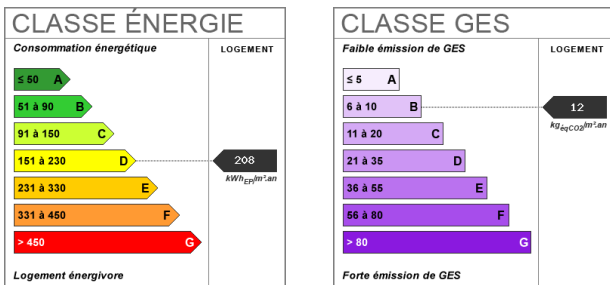

Non

Nombre étages	1
Distance Commerces	2 km
Digicode	Oui
Diagnostic Energétique	Oui
Conso Energ	208 kWh/m ² par an

Bilan énergétique

Photos du bien