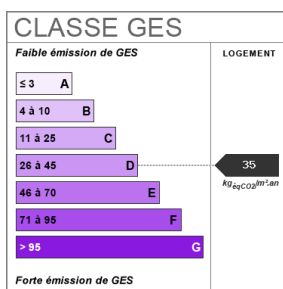

syndicat de copropriété	Pas de procédure en cours
Année construction	1972
Neuf - Ancien	Récent
Vis-à-vis	Non
Date ERP	2019-08-25 11:25:25
Diagnostic Energétique	Oui
Conso Energ	316 kWh/m2 par an

Bilan énergétique

DPE non communiqué

Photos du bien