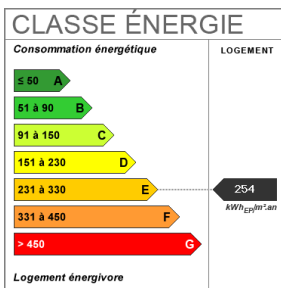

97 m²

4 pièce(s)

3
chambres

1 sde

Fiche technique du bien

Exposition	Sud-est
Etage	1
Nombre étages	1
Dernier étage	Non
Bien en copropriété	Oui
Nb Lots Copropriété	10
Charges annuelles (ALUR)	750 €
Procédures diligentées c/ syndicat de copropriété	Pas de procédure en cours
Surface séjour	20.1 m2
Jardin	Oui
Neuf - Ancien	Ancien
Vis-à-vis	Non
Fenêtres	PVC Double Vitrage
Assainissement	Tout à l'égout
Salle(s) d'eau	1
WC	1
Cuisine	Aménagée/équipée
Exposition Séjour	Est
Type Chauffage	Individuel
Mécanisme Chauffage	Radiateur

Mode Chauffage	Electrique
Eau chaude	Ballon électrique
Etat intérieur	A rafraîchir
Cheminée	Insert
Nombre de caves	1
Diagnostic Energétique	Oui
Conso Energ	254 kWh/m2 par an

Bilan énergétique

Estimation du coût annuel en énergie pour un usage standard de 1444€ au 15/08/2015