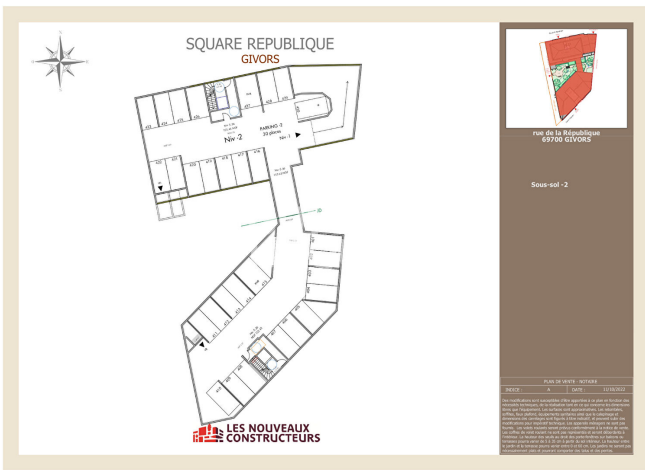

Cultiver rencontres et convivialité

Histoire de vous sur bord de rive

La sérénité à l'habitation

Exemples de réalisations en bass

Un promoteur important de l'immobilier

SEULE MAISON FRANCE IMMOBILIERE

Services

Des prestations de qualité

Prestations

PROFITER RESPONSABLEMENT

Accès

- Accès à pied pour un meilleur confort
- Accès à pied pour un meilleur confort
- Accès à pied pour un meilleur confort
- Accès à pied pour un meilleur confort
- Accès à pied pour un meilleur confort
- Accès à pied pour un meilleur confort