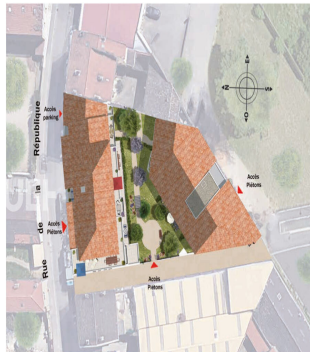

La sérénité à l'habitation