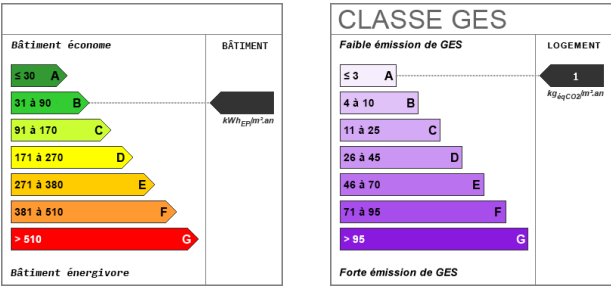

syndicat de copropriété	Pas de procédure en cours
Neuf - Ancien	Ancien
Type Chauffage	Individuel
Mécanisme Chauffage	Convecteurs
Mode Chauffage	Electrique
Diagnostic Energétique	Oui

Bilan énergétique