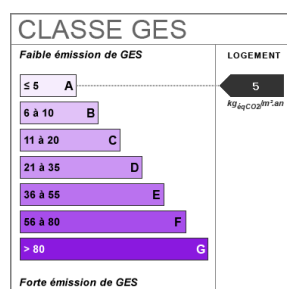

Cheminée	Oui
Nombre de terrasse	2
Type de Stationnement	Garage Fermé
Nombre places parking	7
Nombre garages/Box	1
Piscine	Oui
Date ERP	2019-10-14 05:20:31
Diagnostic Energétique	Oui

Bilan énergétique

Estimation du coût annuel en énergie pour un usage standard de 1780€ au 14/10/2019