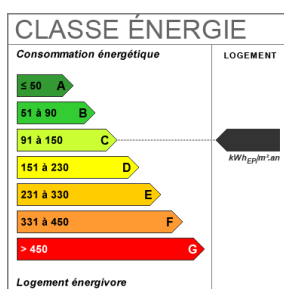

Cheminée	Oui
Nombre de terrasse	2
Type de Stationnement	Garage Fermé
Nombre places parking	7
Nombre garages/Box	1
Piscine	Oui
Date ERP	2019-10-14 05:20:31
Diagnostic Energétique	Oui

Bilan énergétique

Estimation du coût annuel en énergie pour un usage standard de 1780€ au 14/10/2019