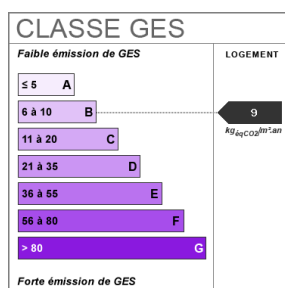

A proximité des commerces, des écoles et des transports.

Rendement locatif supérieur à 7 %.

209.13 m²

Fiche technique du bien

Etage	2
Nombre étages	2
Bien en copropriété	Oui
Nb Lots Copropriété	2

Charges annuelles (ALUR)	300 €
Procédures diligentées c/ syndicat de copropriété	Pas de procédure en cours
Fenêtres	Bois double vitrage
Assainissement	Tout à l'égout
Type Chauffage	Individuel
Mécanisme Chauffage	Radiateur
Mode Chauffage	Electrique
Date ERP	2023-09-05 03:17:51
Diagnostic Energétique	Oui
Conso Energ	181 kWh/m2 par an

Bilan énergétique

Estimation du coût annuel en énergie pour un usage standard de 1199€ au 15/08/2006

Photos du bien