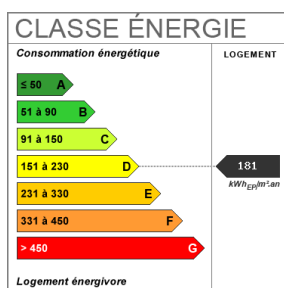

A proximité des commerces, des écoles et des transports.

Rendement locatif supérieur à 7 %.

209.13 m²

Fiche technique du bien

Etage	2
Nombre étages	2
Bien en copropriété	Oui
Nb Lots Copropriété	2

Charges annuelles (ALUR)	300 €
Procédures diligentées c/ syndicat de copropriété	Pas de procédure en cours
Fenêtres	Bois double vitrage
Assainissement	Tout à l'égout
Type Chauffage	Individuel
Mécanisme Chauffage	Radiateur
Mode Chauffage	Electrique
Date ERP	2023-09-05 03:17:51
Diagnostic Energétique	Oui
Conso Energ	181 kWh/m2 par an

Bilan énergétique

Estimation du coût annuel en énergie pour un usage standard de 1199€ au 15/08/2006

Photos du bien