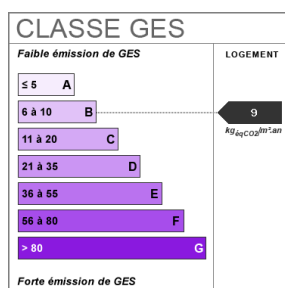

A proximité des commerces, des écoles et des transports.

Rendement locatif supérieur à 7 %.

209.13 m²

Fiche technique du bien

Etage	2
Nombre étages	2
Bien en copropriété	Oui
Nb Lots Copropriété	2

Charges annuelles (ALUR)	300 €
Procédures diligentées c/ syndicat de copropriété	Pas de procédure en cours
Fenêtres	Bois double vitrage
Assainissement	Tout à l'égout
Type Chauffage	Individuel
Mécanisme Chauffage	Radiateur
Mode Chauffage	Electrique
Date ERP	2023-09-05 02:20:20
Diagnostic Energétique	Oui
Conso Energ	181 kWh/m2 par an

Bilan énergétique

Estimation du coût annuel en énergie pour un usage standard de 1199€ au 15/08/2006

Photos du bien