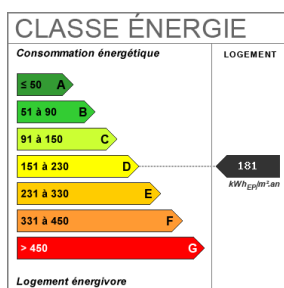

A proximité des commerces, des écoles et des transports.

Rendement locatif supérieur à 7 %.

209.13 m²

Fiche technique du bien

Etage	2
Nombre étages	2
Bien en copropriété	Oui
Nb Lots Copropriété	2

Charges annuelles (ALUR)	300 €
Procédures diligentées c/ syndicat de copropriété	Pas de procédure en cours
Fenêtres	Bois double vitrage
Assainissement	Tout à l'égout
Type Chauffage	Individuel
Mécanisme Chauffage	Radiateur
Mode Chauffage	Electrique
Date ERP	2023-09-05 02:20:20
Diagnostic Energétique	Oui
Conso Energ	181 kWh/m2 par an

Bilan énergétique

Estimation du coût annuel en énergie pour un usage standard de 1199€ au 15/08/2006

Photos du bien