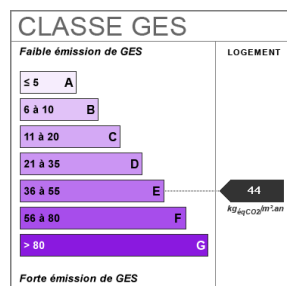

Nombre étages	2
Jardin	Oui
Année construction	1925
Cuisine	Equipée
Type Chauffage	Individuel
Mécanisme Chauffage	Radiateur
Mode Chauffage	Fuel
Nombre de caves	1
Diagnostic Energétique	Oui
Conso Energ	218 kWh/m² par an

Bilan énergétique

Photos du bien