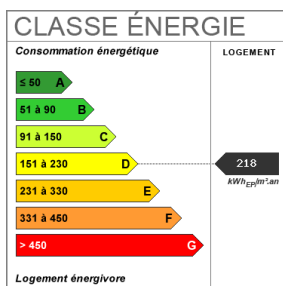

Possibilité de diviser pour terrain de construction!

Classe énergie : D

Réf.3640

Agent commercial Sébastien Zsambokrethy

HONORAIRES CHARGE VENDEUR

116.69 m<sup>2</sup>

7 pièce(s)

4  
chambres

## Fiche technique du bien

Lotissement

Non

Nombre étages	2
Jardin	Oui
Année construction	1925
Cuisine	Equipée
Type Chauffage	Individuel
Mécanisme Chauffage	Radiateur
Mode Chauffage	Fuel
Nombre de caves	1
Diagnostic Energétique	Oui
Conso Energ	218 kWh/m <sup>2</sup> par an

## Bilan énergétique