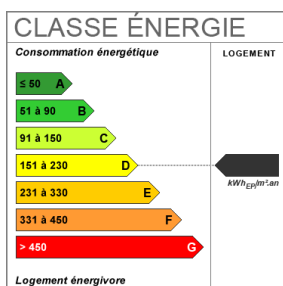

Maison proche de PITHIVIERS.

Maison en pierre de 170 M² env. sur 1600 M² de terrain clos et arborés , avec une zone constructible.
Maison avec un séjour salle à manger de 50m² env avec une cuisine aménagée ouverte . Cinq chambres dont une en mezzanine, une salle de bains, une salle d'eau, deux WC.
un Garage et une cave plus un grenier complètes le tout.
Tout à l'égout.

1 sde

Fiche technique du bien

Lotissement

Non

Jardin	Oui
Vis-à-vis	Non
Fenêtres	Double Vitrage
Assainissement	Tout à l'égout
Salle(s) de bains	1
Salle(s) d'eau	1
WC	2
Cuisine	Aménagée/équipée
Type Chauffage	Individuel
Mécanisme Chauffage	Radiateur
Mode Chauffage	Fuel
Etat intérieur	Bon
Diagnostic Energétique	Oui

Bilan énergétique

Photos du bien