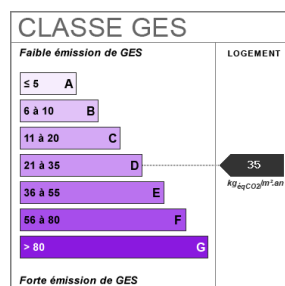

Maison proche de PITHIVIERS.

Maison en pierre de 170 M² env. sur 1600 M² de terrain clos et arborés , avec une zone constructible.
Maison avec un séjour salle à manger de 50m² env avec une cuisine aménagée ouverte . Cinq chambres dont une en mezzanine, une salle de bains, une salle d'eau, deux WC.
un Garage et une cave plus un grenier complètes le tout.
Tout à l'égout.

1 sde

Fiche technique du bien

Lotissement

Non

Jardin	Oui
Vis-à-vis	Non
Fenêtres	Double Vitrage
Assainissement	Tout à l'égout
Salle(s) de bains	1
Salle(s) d'eau	1
WC	2
Cuisine	Aménagée/équipée
Type Chauffage	Individuel
Mécanisme Chauffage	Radiateur
Mode Chauffage	Fuel
Etat intérieur	Bon
Diagnostic Energétique	Oui

Bilan énergétique

Photos du bien