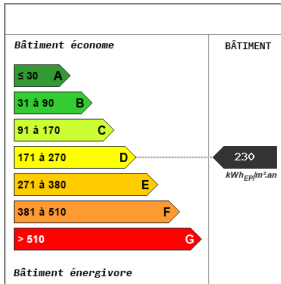

Bilan énergétique