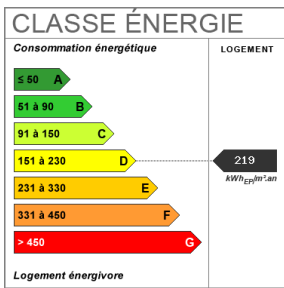

Photos du bien