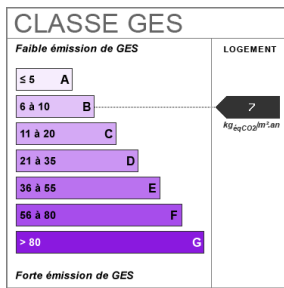

Photos du bien