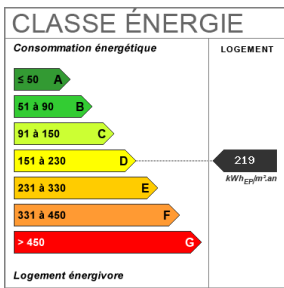

## Fiche technique du bien

Exposition

Sud-est

Etage	2
Nombre étages	6
Dernier étage	Non
Bien en copropriété	Oui
Charges annuelles (ALUR)	3000 €
Salle(s) de bains	1
Salle(s) d'eau	1
WC	2
Cuisine	Indépendante
Type Chauffage	Individuel
Mécanisme Chauffage	Convecteurs
Mode Chauffage	Electrique
Nombre de caves	1
Nombre de balcons	1
Type de Stationnement	Aérien
Piscine	Non
Accès handicapés	Non
Diagnostic Energétique	Oui
Conso Energ	219 kWh/m2 par an

## Bilan énergétique

Photos du bien