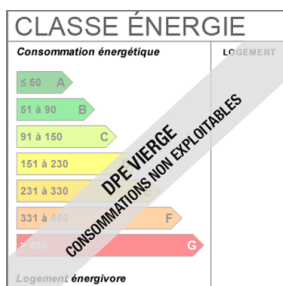

Fiche technique du bien

Provision sur charges	536 €
Prestations / charges	taxe foncière, entretien extérieur parking, fuel, eau chaude, eau froide
Dépôt de garantie	15600 €
Bien en copropriété	Non
Fenêtres	PVC Double Vitrage
Cuisine	Amenagée
Type Chauffage	Collectif
Mécanisme Chauffage	Radiateur
Mode Chauffage	Fuel
Etat intérieur	Très bon
Type de Stationnement	Extérieur
Nombre places parking	26
Diagnostic Energétique	Oui

Bilan énergétique

GES non communiqué