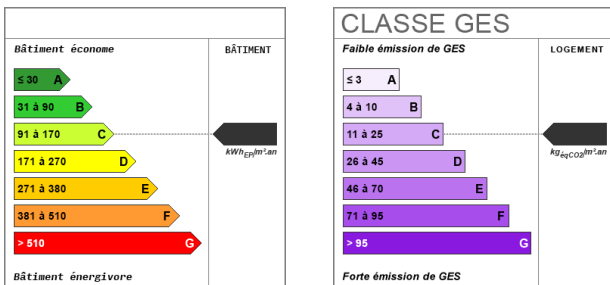

360 m²

5 pièce(s)

Fiche technique du bien

Nombre étages	1
Bien en copropriété	Non
Jardin	Non
Assainissement	Tout à l'égout
Diagnostic Energétique	Oui

Bilan énergétique

Photos du bien