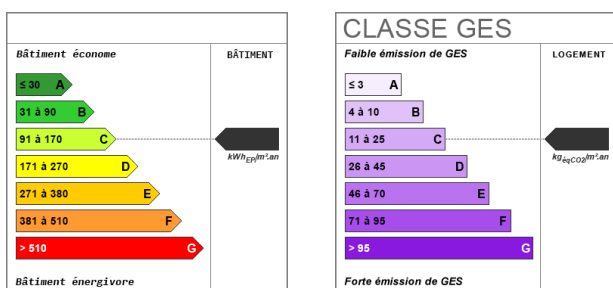

Fiche technique du bien

Nombre étages	1
Bien en copropriété	Non
Jardin	Non
Assainissement	Tout à l'égout
Diagnostic Energétique	Oui

Bilan énergétique