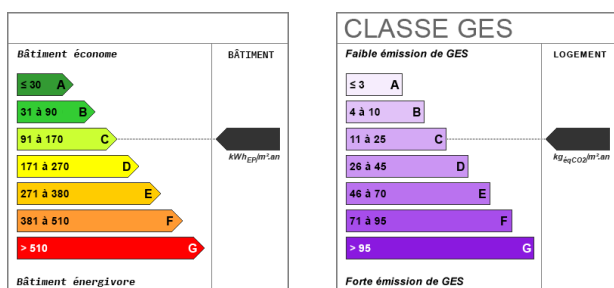

Fiche technique du bien

Nombre étages	1
Bien en copropriété	Non
Jardin	Non
Assainissement	Tout à l'égout
Diagnostic Energétique	Oui

Bilan énergétique