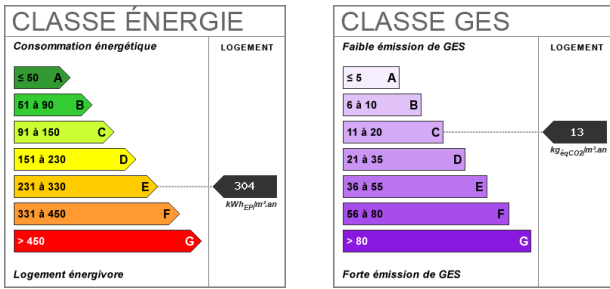

Bilan énergétique