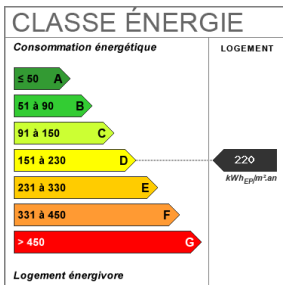

Eau chaude	Gaz
Etat intérieur	Bon
Type de Stationnement	Extérieur
Diagnostic Energétique	Oui
Conso Energ	220 kWh/m2 par an

Bilan énergétique