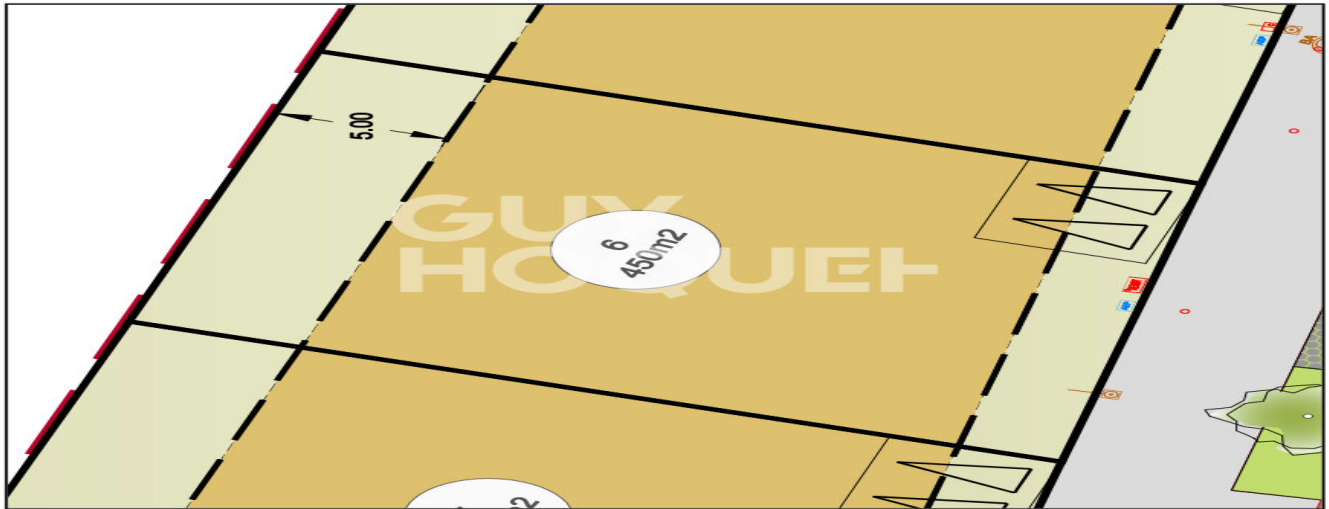

**PLAN DE COMPOSITION DU LOT Echelle : 1/200**

## Terrain SARTILLY BAIE BOCAGE (50530) - 450 m<sup>2</sup> - parcelle 6

Guy Hoquet Avranches vous présente ce terrain à bâtir d'une surface de 450m<sup>2</sup> dans un lotissement de 10 lots sur la commune de Sartilly Baie Bocage (50530).