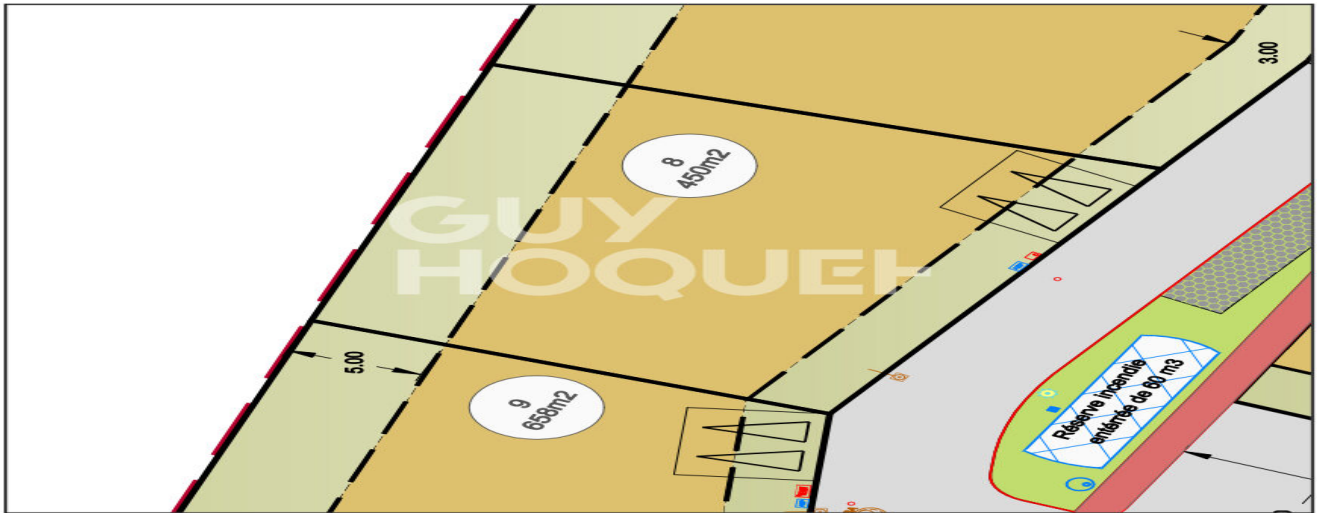

**PLAN DE COMPOSITION DU LOT Echelle : 1/250**

## Terrain SARTILLY BAIE BOCAGE (50530) - 450 m<sup>2</sup> - Parcelle 8

Guy Hoquet Avranches vous propose ce terrain à bâtir d'une surface de 450 m<sup>2</sup> dans un lotissement de 10 lots situé sur la commune de Sartilly Baie Bocage (50530).

### Localisation du lot

Sans échelle