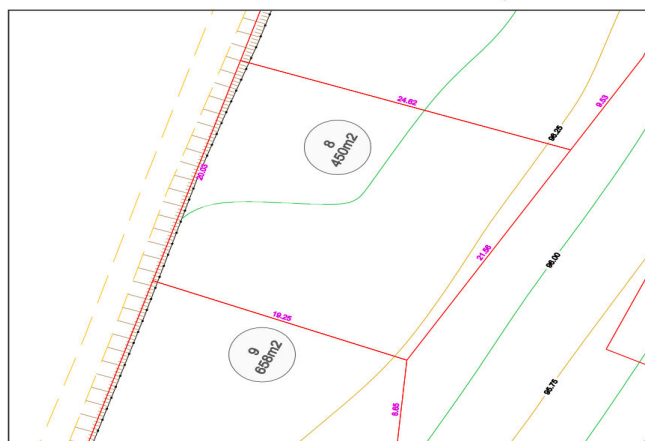

Terrain SARTILLY BAIE BOCAGE (50530) - 450 m² - Parcelle 8

Guy Hoquet Avranches vous propose ce terrain à bâtir d'une surface de 450 m² dans un lotissement de 10 lots situé sur la commune de Sartilly Baie Bocage (50530).

Libre de constructeur

Terrain viabilisé

Entre l'axe Granville/Avranches, à 3 min de Sartilly et de ses commerces et écoles

Non soumis au DPE

Les informations sur les risques auxquels ce bien est exposé sont disponibles sur le site Géorisques : www.georisques.gouv.fr

PLAN FONCIER DU LOT Echelle : 1/250

Localisation du lot

Sans échelle