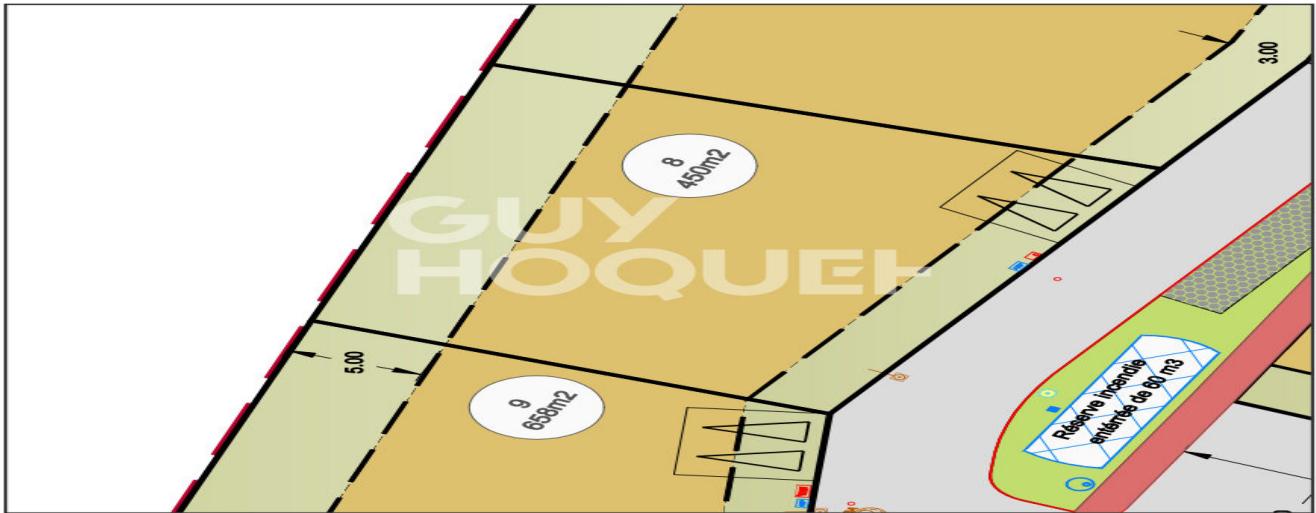

PLAN DE COMPOSITION DU LOT Echelle : 1/250

Terrain SARTILLY BAIE BOCAGE (50530) - 450 m² - Parcelle 8

MONTVIRON 50530

48 000 € *

* Honoraires à la charge du vendeur

**Guy HOQUET
AVRANCHES**13 Boulevard du Luxembourg
50300 Avranches**0233580842**

Terrain SARTILLY BAIE BOCAGE (50530) - 450 m² - Parcelle 8

Guy Hoquet Avranches vous propose ce terrain à bâtir d'une surface de 450 m² dans un lotissement de 10 lots situé sur la commune de Sartilly Baie Bocage (50530).

Libre de constructeur

Terrain viabilisé

Entre l'axe Granville/Avranches, à 3 min de Sartilly et de ses commerces et écoles

Non soumis au DPE

Les informations sur les risques auxquels ce bien est exposé sont disponibles sur le site Géorisques : www.georisques.gouv.fr

PLAN FONCIER DU LOT Echelle : 1/250

Localisation du lot

Sans échelle