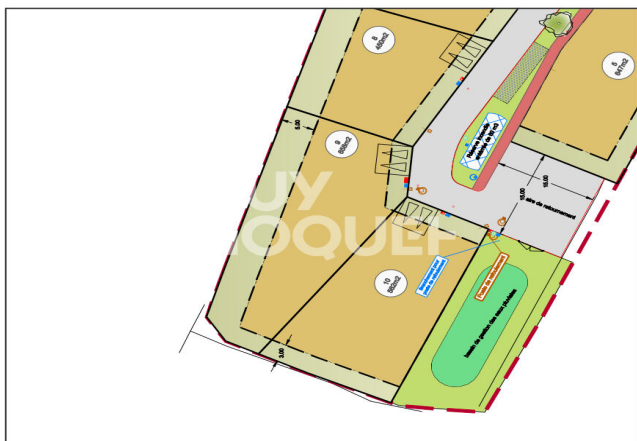

Terrain SARTILLY BAIE BOCAGE (50530) - 658 m² - Parcelle 9

Guy Hoquet Avranches vous propose ce terrain à bâtir d'une surface de 658 m² dans un lotissement de 10 lots située sur la commune de Sartilly Baie Bocage (50530).

Les informations sur les risques auxquels ce bien est exposé sont disponibles sur le site Géorisques : www.georisques.gouv.fr

658 m²

Fiche technique du bien

Lotissement

Oui

Bilan énergétique

DPE non communiqué

GES non communiqué

Photos du bien

PLAN DE COMPOSITION DU LOT Echelle : 1/500

PLAN FONCIER DU LOT Echelle : 1/500

Localisation du lot

Sans échelle