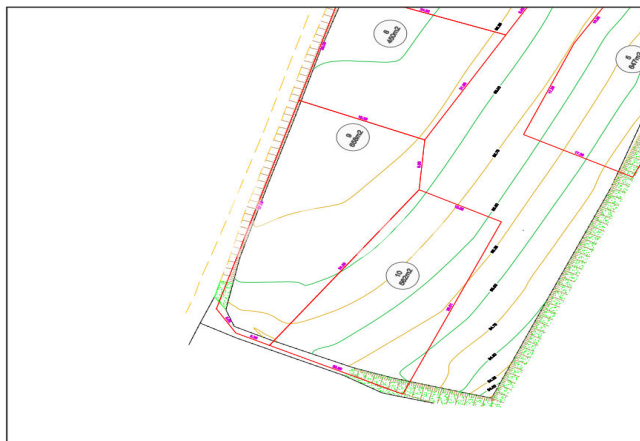

Les informations sur les risques auxquels ce bien est exposé sont disponibles sur le site Géorisques : www.georisques.gouv.fr

658 m²

Fiche technique du bien

Lotissement

Oui

Bilan énergétique

DPE non communiqué

GES non communiqué

Photos du bien

PLAN DE COMPOSITION DU LOT Echelle : 1/500

PLAN FONCIER DU LOT Echelle : 1/500

Localisation du lot

Sans échelle