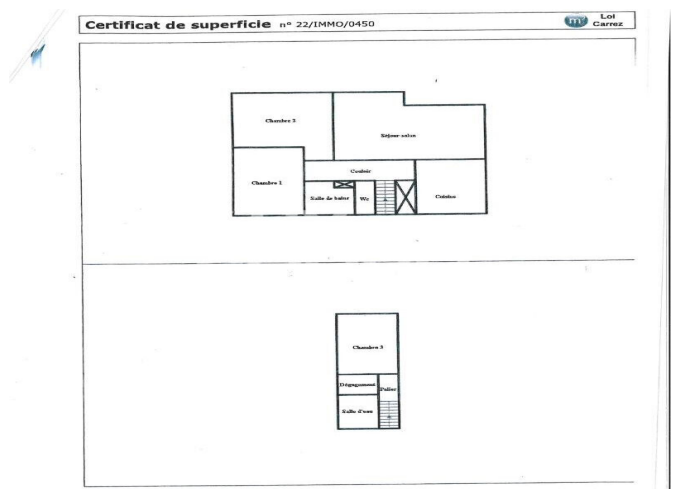

VALLIERES SUR FIER

Maison de belle construction traditionnelle de 134 m² éditée sur 1700 m² de terrain plat arboré. Elle se situe en plein coeur de Vallières proche de la maison médicale nouvellement installée, de tous les commerces et de l'école.

Vous découvrirez 4 grandes chambres, un grand séjour et une cuisine indépendante.

Au sous-sol, le garage, l'atelier, et la buanderie offrent des possibilités d'aménagement pour y créer votre activité professionnelle.

4
chambres

1 sdb

1 sde

Fiche technique du bien

Exposition

Sud-ouest

Lotissement	Non
Nombre étages	2
Surface séjour	27.6 m2
Année construction	1981
Neuf - Ancien	Ancien
Vis-à-vis	Non
Assainissement	Tout à l'égout
Salle(s) de bains	1
Salle(s) d'eau	1
WC	1
Cuisine	Aménagée/équipée
Type Chauffage	Individuel
Mécanisme Chauffage	Radiateur
Mode Chauffage	Electrique
Eau chaude	Ballon électrique
Etat intérieur	Bon
Diagnostic Energétique	Oui
Conso Energ	219 kWh/m2 par an

Bilan énergétique

DPE non communiqué

Photos du bien

Parties de l'immeuble bâtis visités	Superficie privative au sens Carrez	Surface au sol	Commentaires
Rez de chaussée - Entrée	6,85	6,85	
Rez de chaussée - Cellier	5,1	5,1	
Rez de chaussée - Placard	0	1,7	
Rez de chaussée - Couloir	2,75	2,75	
Rez de chaussée - Garage	0	34,6	
Rez de chaussée - Atelier	0	16,85	
Rez de chaussée - Buanderie	0	5,1	
Rez de chaussée - Piece	14,05	14,05	
1er étage - Couloir	7,9	7,9	
1er étage - Wc	2,3	2,3	
1er étage - Salle de bains	4,85	4,85	
1er étage - Chambre 1	13,4	13,4	
1er étage - Chambre 2	16,1	16,1	
1er étage - Séjour-salon	27,6	27,6	
1er étage - Cuisine	11,25	11,25	
Combles - Palier	1,75	1,75	
Combles - Déagagement	2,65	2,65	
Combles - Salle d'eau	4,65	4,65	
Combles - Chambre 3	12,3	12,3	