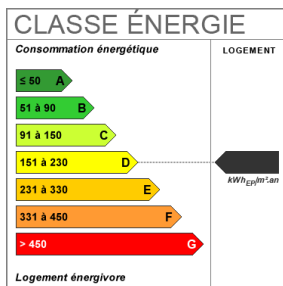

Cheminée	Oui
Nombre de terrasse	2
Digicode	Non
Piscine	Non
Accès handicapés	Non
Sous-sol	Non
Gardien	Non
Diagnostic Energétique	Oui

Bilan énergétique

Photos du bien