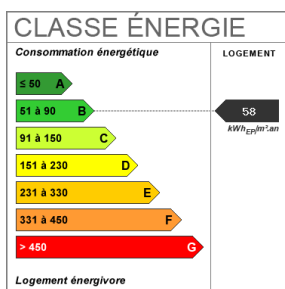

Fiche technique du bien

Etage 3

Nombre étages 4

Provision sur charges 40 €

Dépôt de garantie	560 €
Régularisation des charges	Provisionnelles mensuelles avec régularisation annuelle
Jardin	Non
Année construction	2015
Salle(s) d'eau	1
Meublé	Oui
Type Chauffage	Individuel
Mécanisme Chauffage	Radiateur
Mode Chauffage	Gaz
Eau chaude	Gaz
Nombre de balcons	1
Nombre places parking	1
Diagnostic Energétique	Oui
Conso Energ	58 kWh/m ² par an

Bilan énergétique

Photos du bien

Lot 3-1 3ème ETAGE 2 Pièces