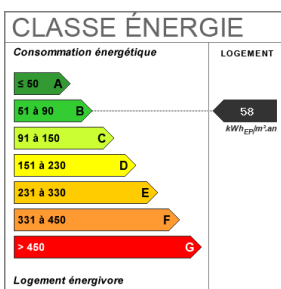

Fiche technique du bien

Etage 3

Nombre étages 4

Provision sur charges 40 €

Dépôt de garantie	560 €
Régularisation des charges	Provisionnelles mensuelles avec régularisation annuelle
Jardin	Non
Année construction	2015
Salle(s) d'eau	1
Meublé	Oui
Type Chauffage	Individuel
Mécanisme Chauffage	Radiateur
Mode Chauffage	Gaz
Eau chaude	Gaz
Nombre de balcons	1
Nombre places parking	1
Diagnostic Energétique	Oui
Conso Energ	58 kWh/m ² par an

Bilan énergétique

Photos du bien

Lot 3-1 3ème ETAGE 2 Pièces