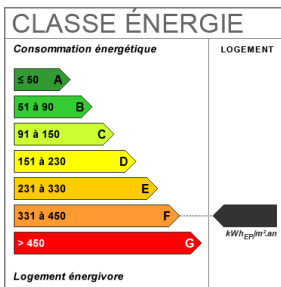

Dépôt de garantie	580 €
Salle(s) de bains	1
WC	1
Cuisine	Ouverte Aménagée
Type Chauffage	Individuel
Mécanisme Chauffage	Radiateur
Mode Chauffage	Electrique
Eau chaude	Individuelle
Etat intérieur	Bon
Diagnostic Energétique	Oui

Bilan énergétique

Photos du bien