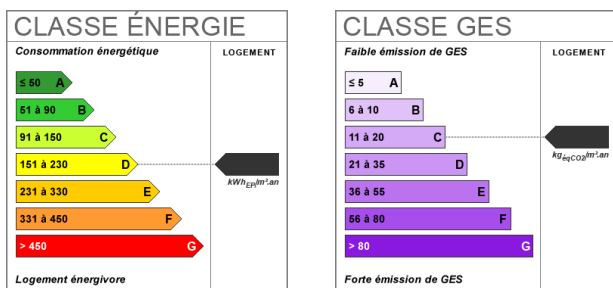

130 m²**6 pièce(s)****4
chambres****1 sde**

Fiche technique du bien

Lotissement

Non

Surface séjour

37 m²

Assainissement

Fosse septique

Salle(s) d'eau

1

WC	2
Type Chauffage	Individuel
Mécanisme Chauffage	Radiateur
Mode Chauffage	Electrique
Eau chaude	Ballon électrique
Gardien	Non
Diagnostic Energétique	Oui

Bilan énergétique

Photos du bien