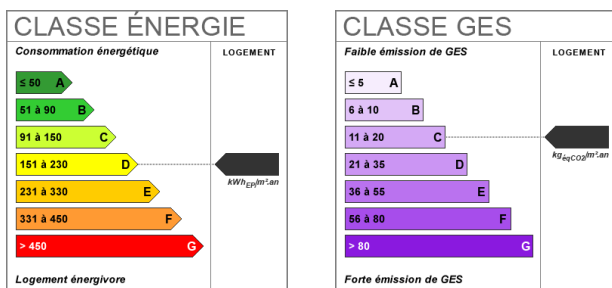

130 m²

6 pièce(s)

4
chambres

1 sde

Fiche technique du bien

Lotissement Non

Surface séjour 37 m²

Assainissement Fosse septique

Salle(s) d'eau 1

WC	2
Type Chauffage	Individuel
Mécanisme Chauffage	Radiateur
Mode Chauffage	Electrique
Eau chaude	Ballon électrique
Gardien	Non
Diagnostic Energétique	Oui

Bilan énergétique

Photos du bien